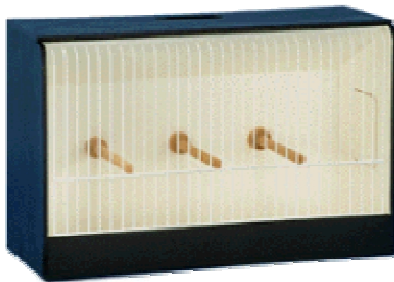

Art.-Nr. 1709

Art.-Nr.	Beschreibung	Größe (B*H*T)	Preis in € *
1708	Schaukäfig f. Großsittich Typ 1, weißes Gitter	46,5 x 40 x 24,5 cm	33,99
1712	Schaukäfig f. Großsittich Typ 1, Edelstahlgitter	46,5 x 40 x 24,5 cm	45,50
1709	Schaukäfig f. Großsittich Typ 2, weißes Gitter	51 x 46 x 24,5 cm	36,85
1713	Schaukäfig f. Großsittich Typ 2, Edelstahlgitter	51 x 46 x 24,5 cm	43,82
1710	Schaukäfig f. Großsittich Typ 3, weißes Gitter	62 x 61 x 30,5 cm	43,59
1714	Schaukäfig f. Großsittich Typ 3, Edelstahlgitter	62 x 61 x 30,5 cm	56,85